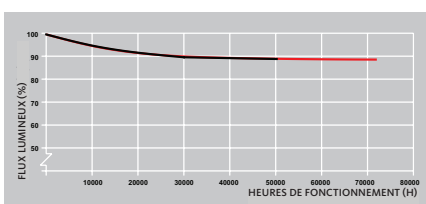

Ce tube est conçu pour être utilisé dans les parkings, les magasins, les bureaux, les hôtels, les gares et les entrepôts.

Durée de vie Aura Universal Long Life
Cycle d'allumage de 3 h (2 h 45 min. allumé, 15 min. éteint)

Circuit de fonctionnement — Ballast électronique (démarrage à chaud)
— Ballast ferromagnétique + starter

Selon la norme internationale CEI 60081, la durée de vie est basée sur un cycle d'allumage de 3 h. Elle définit le moment où, dans une installation d'éclairage, le flux lumineux atteint 80 % de la valeur mesurée à l'issue des 100 premières heures de fonctionnement.

Durée de vie Aura Universal Long Life
Cycle d'allumage de 12 h (11 h allumé, 1 h éteint)

Circuit de fonctionnement — Ballast électronique (démarrage à chaud)
— Ballast ferromagnétique + starter

La durée de vie est basée sur un cycle d'allumage de 12 h. Elle définit le moment où 10% des tubes d'une installation d'éclairage sont défectueux et lorsque la dépréciation de lumen atteint 10%.