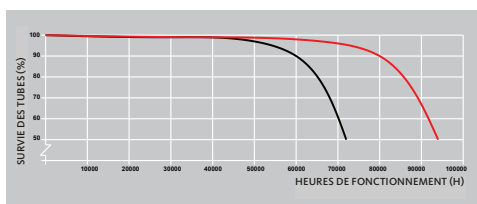

Aura Universal Long Life est un tube tri-phosphore ayant un très bon indice de rendu des couleurs, développé pour offrir un éclairage plus rentable dans des zones dont le remplacement des tubes n'est pas trop coûteux et dont les luminaires ne sont pas difficiles à atteindre. La durée de vie du tube est de 50 000 heures lorsqu'il fonctionne avec un ballast électronique et de 36 000 heures lorsqu'il fonctionne avec un ballast ferromagnétique + starter.

Circuit de fonctionnement — Ballast électronique (démarrage à chaud)
— Ballast ferromagnétique + starter

Selon la norme internationale CEI 60081, la durée de vie est basée sur un cycle d'allumage de 3 h. Elle définit le moment où, dans une installation d'éclairage, le flux lumineux atteint 80 % de la valeur mesurée à l'issue des 100 premières heures de fonctionnement.