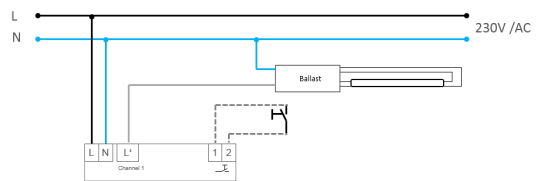

VERSION PRM- MODE SEMI AUTOMATIQUE