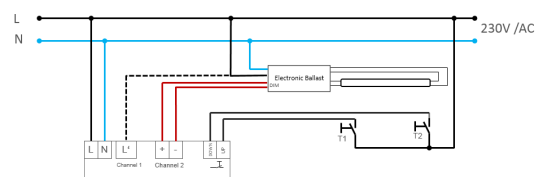

VERSION GRADABLE AVEC OPTION DE GRADATION MANUELLE

ACCESSOIRES