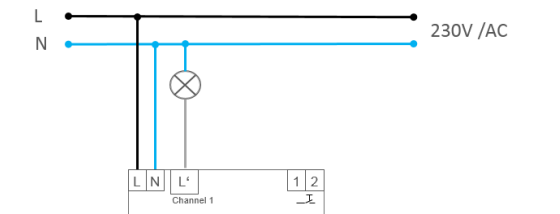

VERSION PRM- MODE AUTOMATIQUE