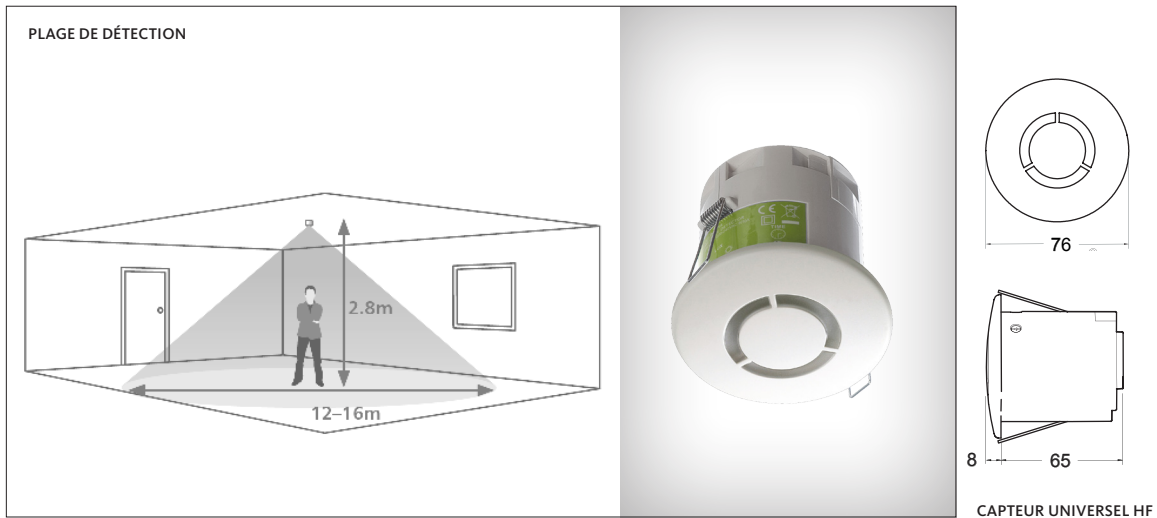

HF: Capteur Universel

Le capteur qui détecte même les plus petits mouvements

Capteur compact HF tout-en-un qui détecte même les plus petits mouvements. Il est idéal pour les espaces où les gens sont assis, comme les bureaux, les salles de réunion ou les salles de classe. Le profil fin et discret le rend presque invisible quand il est encastré dans un fond plafond. Le capteur est livré avec un connecteur modulaire pour une installation facile avec un système à ressorts.

- Plage de détection 360°/16 m à hauteur de 2.8 m
- Profil fin et convexe pour installation quasi-invisible
- Capteur de présence et mouvement en un
- Détection de la lumière du jour
- Fonction semi ou tout automatique
- Variation de la gradation, temporisation et sensibilité de la détection
- Télécommande pour commande professionnelle
- Versions disponibles : on/off, DALI, 1-10V et AN10®
- Pré-réglage usine pour plug & play