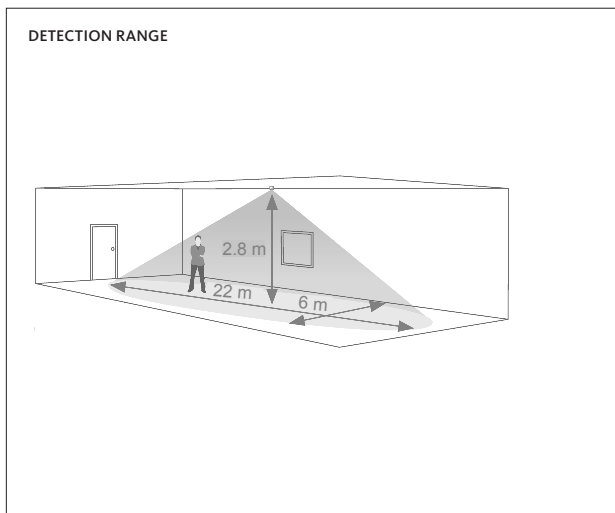

HF: Capteur Couloir

Un capteur de qualité première avec une antenne mobile

Le capteur HF pour Couloir d'Aura Light est un capteur tout-en-un avec une antenne mobile pour ajuster le distance jusqu'à 30m. L'antenne permet de larges plages de détection et permet un montage flexible avec différentes options. L'antenne peut être rentrée pour une installation invisible dans un bureau ou l'antenne peut être complètement sortie pour un usage dans les parkings. La plage de détection est alors de 22 m x 6 m à 2.6 m de hauteur de plafond. Cet unique capteur de couloir est la solution idéale pour les lieux où humains et véhicules doivent être détectés. L'antenne mobile est très flexible pour ajuster la zone de détection.

- Plage de détection jusqu'à 22 m à une hauteur de 2.8 m
- Capteur de présence et de mouvement en
- Fonction de détection de la lumière du jour
- Fonction semi ou tout automatique
- Variation de la gradation, temporisation et sensibilité de la détection
- Contrôle à distance pour mise en service professionnel
- Disponible en version marche/arrêt, 1-10V, DALI et AN10®
- Réglage usine pour Plug & Play