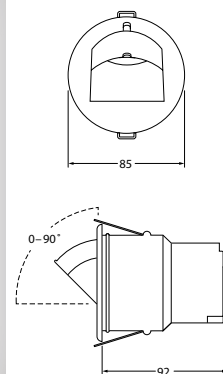

HF: Capteur Couloir

Un capteur de qualité première avec une antenne mobile

Le capteur HF pour Couloir d'Aura Light est un capteur tout-en-un avec une antenne mobile pour ajuster le distance jusqu'à 30m. L'antenne permet de larges plages de détection et permet un montage flexible avec différentes options. L'antenne peut être rentrée pour une installation invisible dans un bureau ou l'antenne peut être complètement sortie pour un usage dans les parkings. La plage de détection est alors de 22 m x 6 m à 2.6 m de hauteur de plafond. Cet unique capteur de couloir est la solution idéale pour les lieux où humains et véhicules doivent être détectés. L'antenne mobile est très flexible pour ajuster la zone de détection.

- Plage de détection jusqu'à 22 m à une hauteur de 2.8 m
- Capteur de présence et de mouvement en
- Fonction de détection de la lumière du jour
- Fonction semi ou tout automatique
- Variation de la gradation, temporisation et sensibilité de la détection
- Contrôle à distance pour mise en service professionnel
- Disponible en version marche/arrêt, 1-10V, DALI et AN10®
- Réglage usine pour Plug & Play