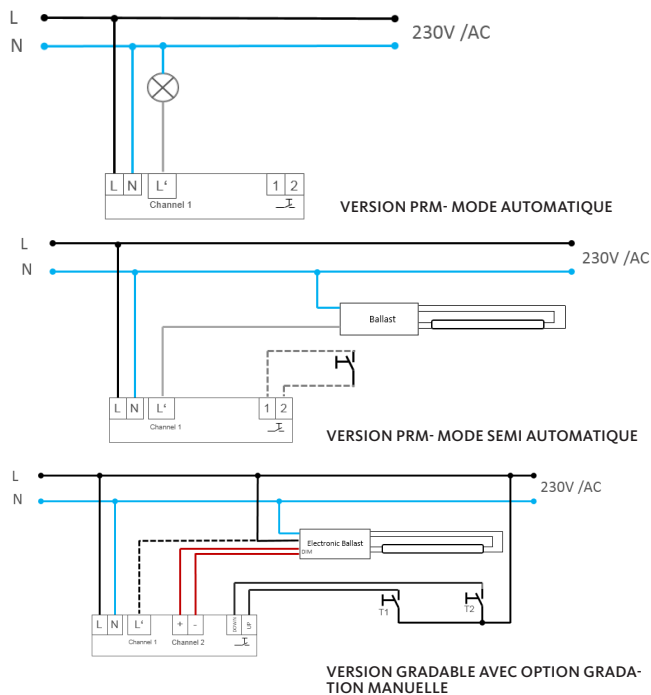

ACCESSOIRES

Sous réserve de modifications. Pour obtenir la dernière version de cette fiche, visitez notre site: www.auralight.fr/produits.

2015-02-11