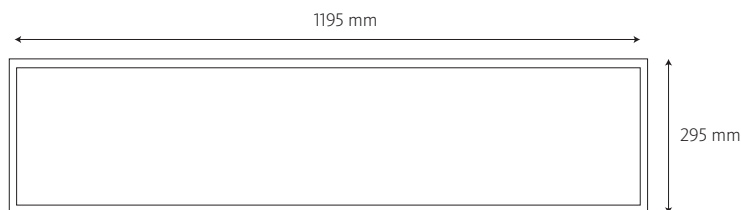

AURA LUNARIA PRO SUSPENDU AVEC CADRE BLANC 1195 X 295 mm