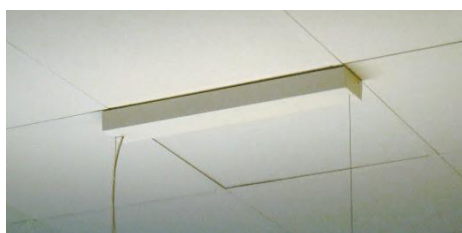

SUPPORT PLAFOND DE 60 CM ENTRE LES CÂBLES