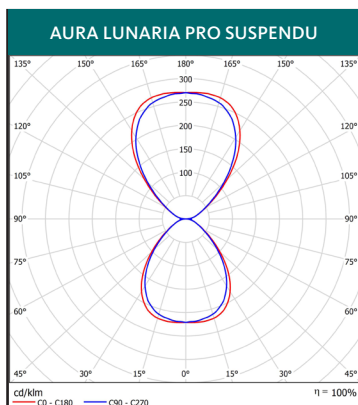

AURA LUNARIA PRO SUSPENDU AVEC CADRE BLANC 1195 X 295 mm