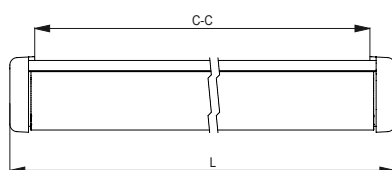

**INSTALLATION ET MONTAGE :** Montage au plafond (IP44) ou au mur (IP20). Passage de câble Ø 20 mm dans les deux embouts et 2 passages de câble Ø 19 mm au centre du luminaire. Bornier de 5x2,5 mm<sup>2</sup>.

**DONNÉES TECHNIQUES :**

220 - 240 V, 50-60 Hz, classe I, IP44 (IP20 pour montage mural). Facteur de puissance  $\lambda > 0,95$  Température ambiante : -25° à +25 °C. CE.

DIMENSIONS	TYPE	LON- GUEUR (mm)	LARGEUR (mm)	HAUTEUR (mm)	C-C (mm)
	Z44, 1x8 W/2X8 W	592	176	60	500
	Z44, 1x17 W/2X17 W	1192	176	60	1100
	Z44, 1x23 W/2X23 W	1492	176	60	1400