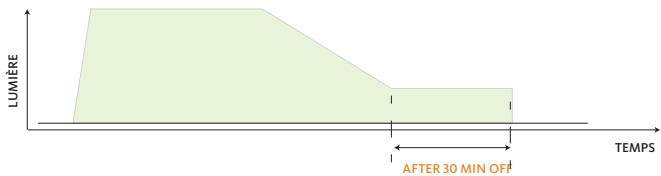

AFTER 30 MIN OFF

PROFIL 2