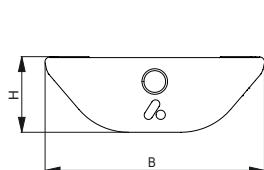

DIMENSIONS	TYPE	LON- GUEUR (mm)	LARGEUR (mm)	HAUTEUR (mm)	C-C (mm)
	Z44, 1x8 W/2X8 W	592	176	60	500
	Z44, 1x17 W/2X17 W	1192	176	60	1100
	Z44, 1x23 W/2X23 W	1492	176	60	1400