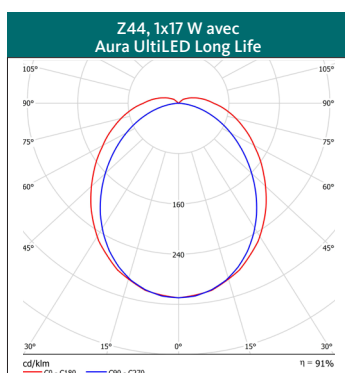

**DONNÉES TECHNIQUES :**

220 - 240 V, 50-60 Hz, classe I, IP44 (IP20 pour montage mural). Facteur de puissance  $\lambda > 0,95$  Température ambiante : -25° à +25 °C. CE.

DIMENSIONS	TYPE	LON- GUEUR (mm)	LARGEUR (mm)	HAUTEUR (mm)	C-C (mm)
	Z44, 1x8 W/2X8 W	592	176	60	500
	Z44, 1x17 W/2X17 W	1192	176	60	1100
	Z44, 1x23 W/2X23 W	1492	176	60	1400