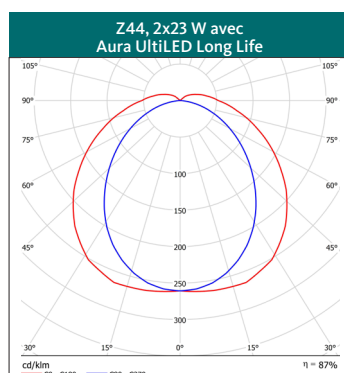

**DONNÉES TECHNIQUES :**

220 - 240 V, 50-60 Hz, classe I, IP44 (IP20 pour montage mural). Facteur de puissance  $\lambda > 0,95$  Température ambiante : -25° à +25 °C. CE.

DIMENSIONS	TYPE	LON- GUEUR (mm)	LARGEUR (mm)	HAUTEUR (mm)	C-C (mm)
	Z44, 1x8 W/2X8 W	592	176	60	500
	Z44, 1x17 W/2X17 W	1192	176	60	1100
	Z44, 1x23 W/2X23 W	1492	176	60	1400