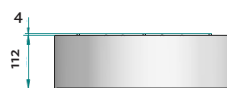

Aura Notum est également disponible en version suspendue et encastrée. Voir les fiches produit des autres versions.

AURA NOTUM Ce Ø 195

AURA NOTUM Ce Ø 300

AURA NOTUM Ce Ø 430

AURA NOTUM Ce Ø 650