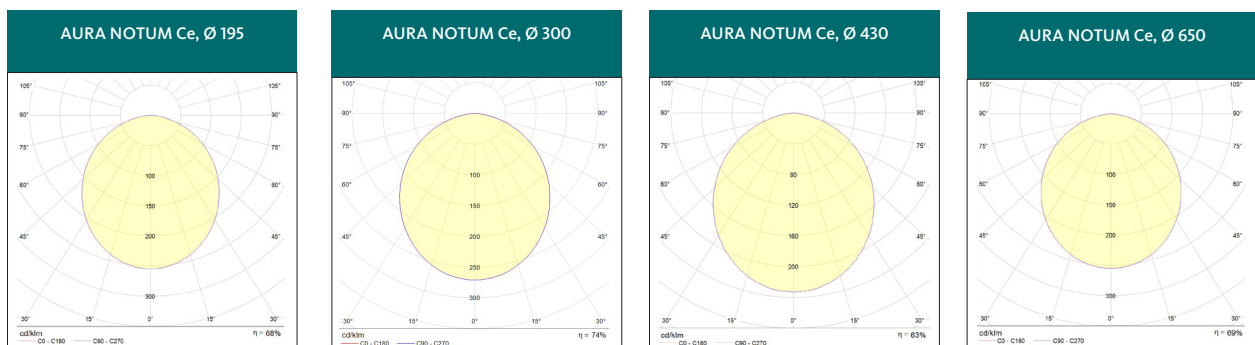

APPLICATIONS: Hôtels, couloirs, vente au détail, restaurants, halls d'accueil et espaces publics.

MATÉRIAU: Corps en acier et aluminium. Blanc RAL 9016. Réflecteur opale PMMA.

INSTALLATION ET

MONTAGE: Montage au plafond avec câble inclus. Disponible en deux tailles: 320 mm (hauteur ajustable en deux étapes) et 480 mm (ajustable en trois étapes).

COMPOSANTS:

Module LED en 3000K. (4000K disponible sur demande). CRI>80. Durée de vie LED L70 50 000 heures. Driver gradable DALI livré en standard, sauf pour la version 195 mm qui est livrée avec un driver non-gradable.

DONNÉES TECHNIQUES:

230V,
50-60Hz, IP20.
CE.

MODÈLES	TYPE	PUISSANCE (W)	FLUX LUMINEUX (lm)	EFFICACITÉ LUMINAIRE (lm/W)	POIDS (kg)	ARTICLE NO.
	Notum LED Ce opale 195, 3000K	12	841	70	2,1	81390043
	Notum LED Ce opale 300 DALI, 3000K	15	1329	89	3	81390044
	Notum LED Ce opale 430 DALI, 3000K	36	2561	71	3,7	81390045
	Notum LED Ce opale 650 DALI, 3000K	39	3363	86	6,9	81390046

Aura Notum est également disponible en version suspendue et encastrée. Voir les fiches produit des autres versions.