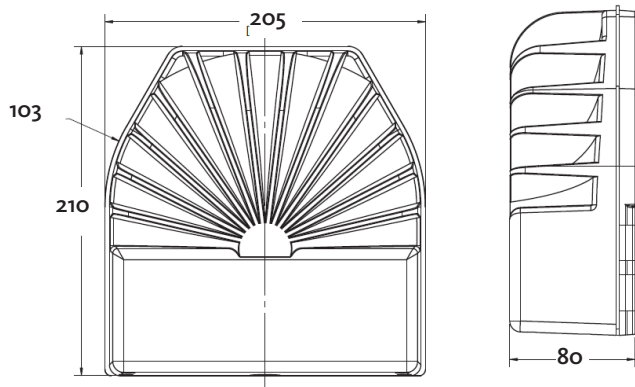

Niveau de tolérance +/- 10%

* Commande spéciale uniquement disponible sur demande.

Aura NoctiLED Long Life - Dimensions

Informations techniques

Tension	120-230V AC 50/60HZ
Index du rendu des couleurs	≥ 80 (>70 pour modèle 5700 K)
Poids	4 kg
Angle de diffusion	Dépend de l'optique
Température ambiante	-30°C - +55°C
Type de protection	IP67
Classe de protection	Classe II
Dimensions entrée de câble	7 mm - 12 mm
Contrôle	Commutateur DIP interne ou interface 1-10V
Protection	10 kV
Certificats	CE, ENEC (en attente)