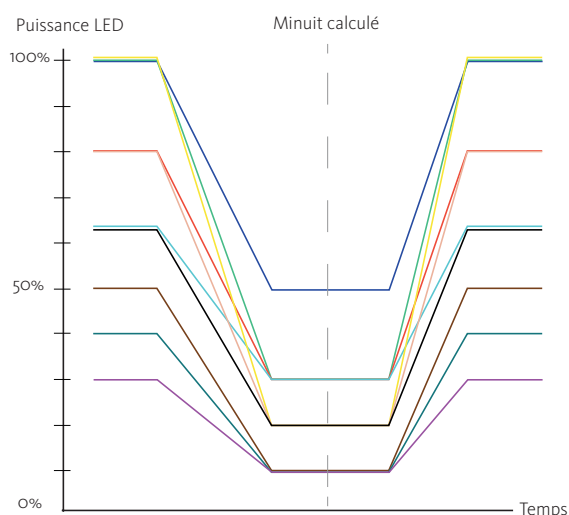

« Vous allez voir que l'éclairage innovant et économe en énergie est aujourd'hui le meilleur choix. »

Gradation de minuit

Le module Aura NoctiLED Long Life peut être programmé pour baisser de moitié le cycle d'illumination la nuit. Nous l'appelons la "gradation de minuit" et permet à travers un interrupteur DIP de quatre positions embarqué de créer 16 combinaisons différentes de luminosité et gradation. Ces paramètres permettent d'ajuster le niveau de lumière en fonction des exigences spécifiques de votre espace.

"Minuit" est dans ce contexte un minuit calculé, à partir du milieu de cycle de gradation. Le minuit est calculé à partir de la valeur moyenne de la durée totale de fonctionnement des deux dernières nuits. Ce paramètre s'active uniquement si le module est allumé plus de quatre heures.

Paramètres de gradation de minuit

LE NIVEAU DE PUISSANCE LED (PAS L'INTENSITÉ) PEUT ÊTRE RÉGLÉ DE 10-100%.

Paramètres sans gradation de minuit

POSITIONS ON/OFF				PUISSANCE LED	PARAMÈTRES
OFF	OFF	OFF	OFF	100%	MODE MINUIT DÉSACTIVÉ
OFF	OFF	OFF	ON	80%	MODE MINUIT DÉSACTIVÉ
OFF	OFF	ON	OFF	65%	MODE MINUIT DÉSACTIVÉ
OFF	OFF	ON	ON	50%	MODE MINUIT DÉSACTIVÉ
OFF	ON	OFF	OFF	40%	MODE MINUIT DÉSACTIVÉ
OFF	ON	OFF	ON	30%	MODE MINUIT DÉSACTIVÉ

Paramètres avec gradation de minuit

NIVEAU DE PUISSANCE LED (PAS L'INTENSITÉ)						
	POSITIONS ON/OFF				PUISSANCE MAXIMALE	PUISSANCE MINIMALE
	OFF	ON	ON	OFF	100%	50%
	OFF	ON	ON	ON	100%	30%
	ON	OFF	OFF	OFF	80%	30%
	ON	OFF	OFF	ON	65%	30%
	ON	OFF	ON	OFF	100%	20%
	ON	OFF	ON	ON	80%	20%
	ON	ON	OFF	OFF	65%	20%
	ON	ON	OFF	ON	50%	10%
	ON	ON	ON	OFF	40%	10%
	ON	ON	ON	ON	30%	10%