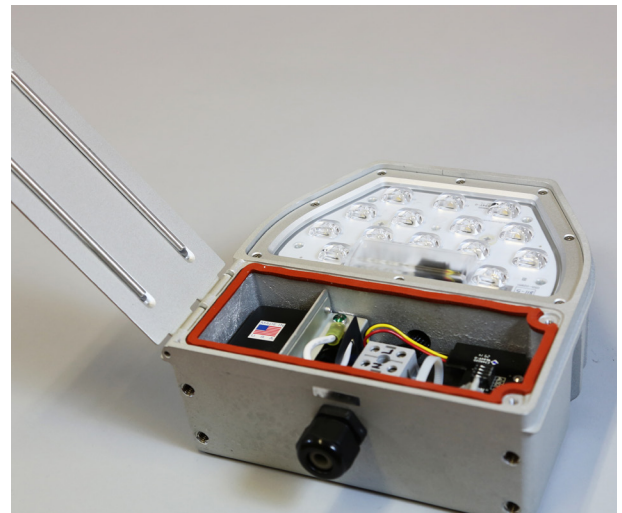

AURA NOCTILED LONG LIFE A 16 RÉGLAGES DIFFÉRENTS POUR L'ALIMENTATION ET LA GRADATION DE NUIT.