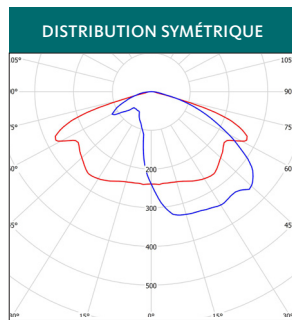

DISTRIBUTION LUMINEUSE POUR ZONE DE STATIONNEMENT, ESPACES PUBLICS ET FACADES

Autre distribution disponible sur demande.

Informations techniques

Aura NoctiLED Long Life est très efficace, jusqu'à 102 lm/W. La qualité de la lumière est élevée, avec un rendu des couleurs d'au moins 80 et une tolérance chromatique de 5 SDCM au maximum. Modèle standard en 4000 K.

3000 K et 5700 K disponibles sur demande.

Il peut être contrôlé en utilisant les interrupteurs DIP embarqués ou via l'interface 1-10V. Aucun outil spécial n'est nécessaire pour le montage ou le changement de paramètres de Aura NoctiLED Long Life. Possibilité de fixer des niveaux de puissance en utilisant la fonctionnalité de gradation de minuit pour économiser davantage d'énergie. Aura NoctiLED Long Life possède une protection 10kV intégrée au module.

Garantie Long Life

Aura NoctiLED Long Life a été développé et fabriqué suivant un processus stricte de contrôle qualité et sécurité.

Aura Light offre une garantie de 70 000 heures du système (10 ans max.) sur une installation respectant les normes en vigueur et les instructions de montage. Pour plus d'information sur nos garanties Long Life, visitez notre site web ou contactez votre représentant Aura Light.