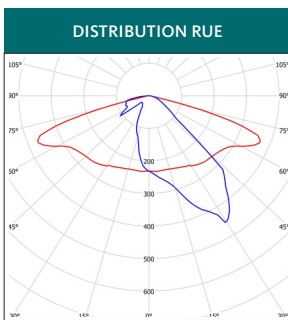

Présentation

Aura NoctiLED Long Life est une source lumineuse flexible et remplaçable développée par Aura Light avec une durée de vie moyenne de 70 000 heures (L80B10F10). Dissipateur thermique, lentilles et électronique tout intégrés.

Applications

Aura NoctiLED Long Life est idéal pour la voirie, les aires de stationnement et les façades d'immeubles. Il peut être utilisé de manière autonome, monté en top, en applique ou intégré dans un luminaire. La protection IP67 permet une utilisation pour la plupart des applications extérieures.

Durée de vie

La durée de vie moyenne L80B10F10 (90% des sources lumineuses ont encore 80% de leur flux lumineux initial avec 10% de perte) pour Aura NoctiLED Long Life est de 70 000 heures (Ta 25°C).

Technologie Long Life

Aura NoctiLED Long Life a été développé en utilisant des LED et des matériaux de première qualité. La technologie inclut également une double protection thermique contrôlant ainsi la LED et la température du driver LED afin d'assurer une longue durée de vie. Si les températures excèdent les paramètres de gestion thermique, la source lumineuse s'éteint progressivement pour se protéger. C'est une fonction invisible pour l'utilisateur.

DISTRIBUTION LUMINEUSE POUR ECLAIRAGE DE ROUTE