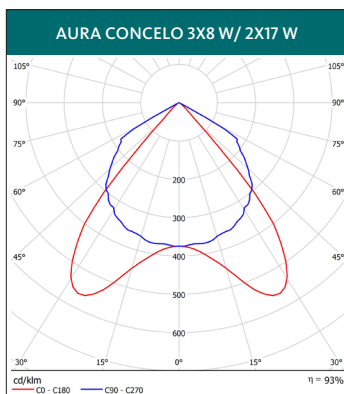

Sous réserve de modifications. Pour obtenir la dernière version de cette fiche, visitez notre site: www.auralight.fr/produits.

2015-01-19