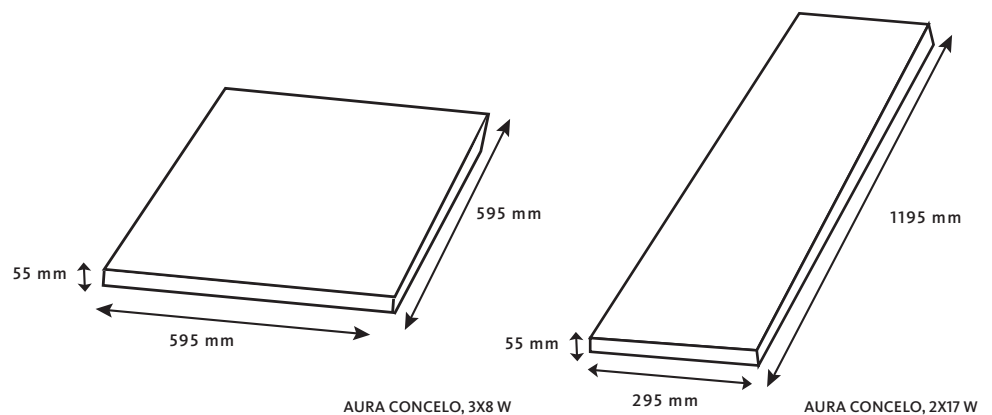

Sous réserve de modifications. Pour obtenir la dernière version de cette fiche, visitez notre site: www.auralight.fr/produits.

2015-01-19