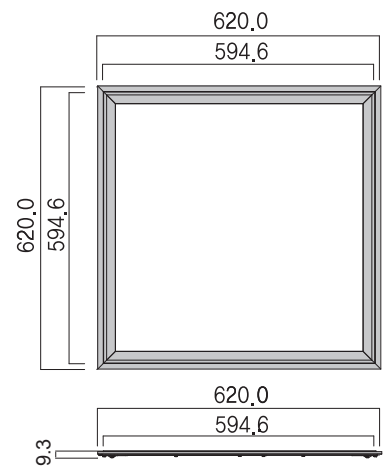

AURA LUNARIA PRO MINI TW, 295 X 295 mm

AURA LUNARIA PRO TW, 595 X 595 mm

AURA LUNARIA PRO TW, 620 X 620 mm

MODÈLES	TYPE	PUISSANCE SYSTÈME (W)	FLUX LUMINEUX (lm)	RENDEMENT LUMINEUX (lm/W)	DIMENSIONS (mm)	POIDS (kg)	N° ARTICLE
	Aura Lunaria Pro, tunable white, 595x595	34	3420	100	595 X 595 X 42.5	5,4	373293320
	Aura Lunaria Pro, tunable white, 620x620	34	3420	100	620 X 620 X 42.5	5,7	373393320
	Accessoires - Aura Lunaria Pro TW						N° Article
	Cadre de montage en sailli pour 595 x 595 (photo 1)						82610060
	Cadre de lucarne pour 595 x 595 (photo 2)						82612060
	Cadre de montage pour plafonds en plâtre pour 595 x 595 (photo 5)						82613060
Cadre pour ouverture de lumière de type rond pour 595 X 595 (photo 3)						82614001	
Cadre pour ouverture de lumière avec bords ronds pour 595 X 595 (photo 4)						82614002	

MODÈLES	TYPE	PUISSANCE SYSTÈME (W)	FLUX LUMINEUX (lm)	RENDEMENT LUMINEUX (lm/W)	DIMENSIONS (mm)	POIDS (kg)	N° ARTICLE
	Aura Lunaria Pro Mini, tunable white, 295 x 295	18	1700	94	295 X 295 X 52	2,8	373191420
	Accessoires - Aura Lunaria Pro Mini TW						N° Article
	Cadre de montage en sailli pour 295 x 295 (photo 1)						82610030
	Cadre de lucarne pour 295 x 295 (photo 2)						82612030
	Cadre de montage pour plafonds en plâtre pour 295 x 295 (photo 5)						82613030
Cadre blanc pour 295 x 295 (photo 6)						82614003	