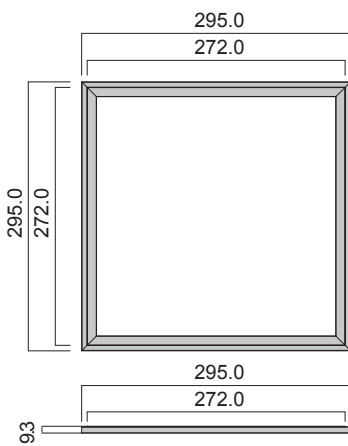

AURA LUNARIA PRO MINI TW, 295 X 295 mm

AURA LUNARIA PRO TW, 595 X 595 mm

AURA LUNARIA PRO TW, 620 X 620 mm

MODÈLES	TYPE	PUISSANCE SYSTÈME (W)	FLUX LUMINEUX (lm)	RENDEMENT LUMINEUX (lm/W)	DIMENSIONS (mm)	POIDS (kg)	N° ARTICLE
	Aura Lunaria Pro, tunable white, 595x595	34	3420	100	595 X 595 X 42.5	5,4	373293320
	Aura Lunaria Pro, tunable white, 620x620	34	3420	100	620 X 620 X 42.5	5,7	373393320
	Accessoires - Aura Lunaria Pro TW						N° Article
	Cadre de montage en sailli pour 595 x 595 (photo 1)						82610060
	Cadre de lucarne pour 595 x 595 (photo 2)						82612060
	Cadre de montage pour plafonds en plâtre pour 595 x 595 (photo 5)						82613060
Cadre pour ouverture de lumière de type rond pour 595 X 595 (photo 3)						82614001	
Cadre pour ouverture de lumière avec bords ronds pour 595 X 595 (photo 4)						82614002	

MODÈLES	TYPE	PUISSANCE SYSTÈME (W)	FLUX LUMINEUX (lm)	RENDEMENT LUMINEUX (lm/W)	DIMENSIONS (mm)	POIDS (kg)	N° ARTICLE
	Aura Lunaria Pro Mini, tunable white, 295 x 295	18	1700	94	295 X 295 X 52	2,8	373191420
	Accessoires - Aura Lunaria Pro Mini TW						N° Article
	Cadre de montage en sailli pour 295 x 295 (photo 1)						82610030
	Cadre de lucarne pour 295 x 295 (photo 2)						82612030
	Cadre de montage pour plafonds en plâtre pour 295 x 295 (photo 5)						82613030
Cadre blanc pour 295 x 295 (photo 6)						82614003	