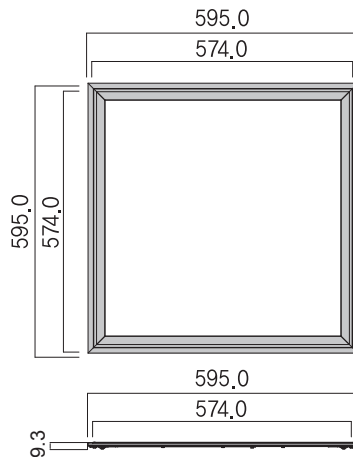

AURA LUNARIA PRO MINI TW, 295 X 295 mm

AURA LUNARIA PRO TW, 595 X 595 mm

AURA LUNARIA PRO TW, 620 X 620 mm

MODÈLES	TYPE	PUISSANCE SYSTÈME (W)	FLUX LUMINEUX (lm)	RENDEMENT LUMINEUX (lm/W)	DIMENSIONS (mm)	POIDS (kg)	N° ARTICLE
	Aura Lunaria Pro, tunable white, 595x595	34	3420	100	595 X 595 X 42.5	5,4	373293320
	Aura Lunaria Pro, tunable white, 620x620	34	3420	100	620 X 620 X 42.5	5,7	373393320
	Accessoires - Aura Lunaria Pro TW						N° Article
	Cadre de montage en sailli pour 595 x 595 (photo 1)						82610060
	Cadre de lucarne pour 595 x 595 (photo 2)						82612060
	Cadre de montage pour plafonds en plâtre pour 595 x 595 (photo 5)						82613060
Cadre pour ouverture de lumière de type rond pour 595 X 595 (photo 3)						82614001	
Cadre pour ouverture de lumière avec bords ronds pour 595 X 595 (photo 4)						82614002	

MODÈLES	TYPE	PUISSANCE SYSTÈME (W)	FLUX LUMINEUX (lm)	RENDEMENT LUMINEUX (lm/W)	DIMENSIONS (mm)	POIDS (kg)	N° ARTICLE
	Aura Lunaria Pro Mini, tunable white, 295 x 295	18	1700	94	295 X 295 X 52	2,8	373191420
	Accessoires - Aura Lunaria Pro Mini TW						N° Article
	Cadre de montage en sailli pour 295 x 295 (photo 1)						82610030
	Cadre de lucarne pour 295 x 295 (photo 2)						82612030
	Cadre de montage pour plafonds en plâtre pour 295 x 295 (photo 5)						82613030
Cadre blanc pour 295 x 295 (photo 6)						82614003	