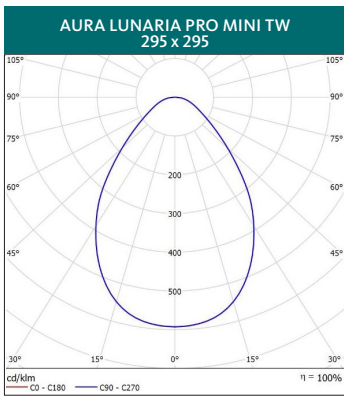

AURA LUNARIA PRO MINI TW, 295 X 295 mm

AURA LUNARIA PRO TW, 595 X 595 mm

AURA LUNARIA PRO TW, 620 X 620 mm

MODÈLES	TYPE	PUISSANCE SYSTÈME (W)	FLUX LUMINEUX (lm)	RENDEMENT LUMINEUX (lm/W)	DIMENSIONS (mm)	POIDS (kg)	N° ARTICLE
	Aura Lunaria Pro, tunable white, 595x595	34	3420	100	595 X 595 X 42.5	5,4	373293320
	Aura Lunaria Pro, tunable white, 620x620	34	3420	100	620 X 620 X 42.5	5,7	373393320
	Accessoires - Aura Lunaria Pro TW						N° Article
	Cadre de montage en sailli pour 595 x 595 (photo 1)						82610060
	Cadre de lucarne pour 595 x 595 (photo 2)						82612060
	Cadre de montage pour plafonds en plâtre pour 595 x 595 (photo 5)						82613060
Cadre pour ouverture de lumière de type rond pour 595 X 595 (photo 3)						82614001	
Cadre pour ouverture de lumière avec bords ronds pour 595 X 595 (photo 4)						82614002	

MODÈLES	TYPE	PUISSANCE SYSTÈME (W)	FLUX LUMINEUX (lm)	RENDEMENT LUMINEUX (lm/W)	DIMENSIONS (mm)	POIDS (kg)	N° ARTICLE
	Aura Lunaria Pro Mini, tunable white, 295 x 295	18	1700	94	295 X 295 X 52	2,8	373191420
	Accessoires - Aura Lunaria Pro Mini TW						N° Article
	Cadre de montage en sailli pour 295 x 295 (photo 1)						82610030
	Cadre de lucarne pour 295 x 295 (photo 2)						82612030
	Cadre de montage pour plafonds en plâtre pour 295 x 295 (photo 5)						82613030
Cadre blanc pour 295 x 295 (photo 6)						82614003	