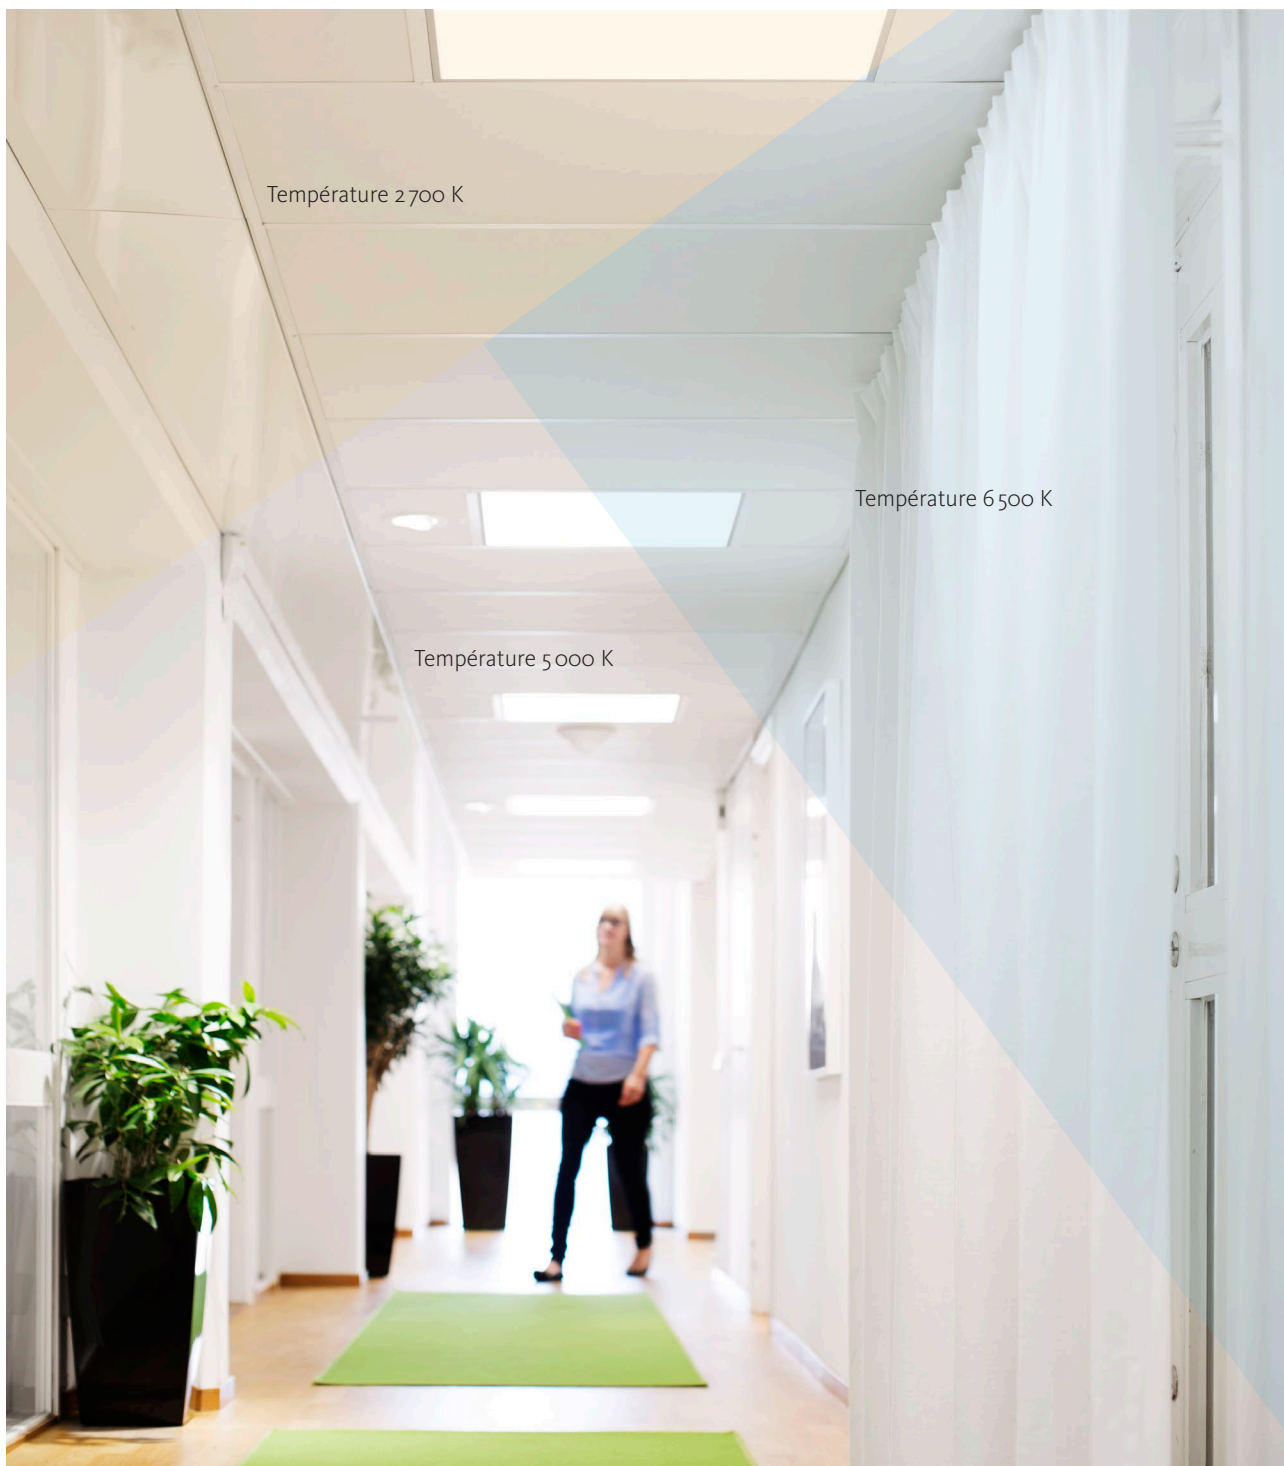

Sous réserve de modifications. La dernière version de cette fiche produit est disponible sur notre site internet.

2016-10-17