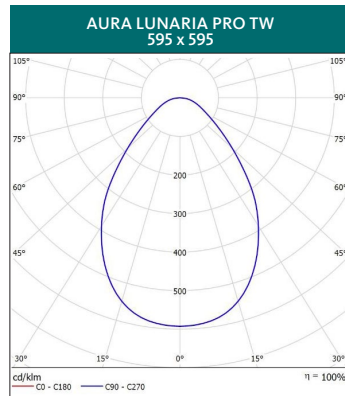

AURA LUNARIA PRO MINI TW, 295 X 295 mm

AURA LUNARIA PRO TW, 595 X 595 mm

AURA LUNARIA PRO TW, 620 X 620 mm

MODÈLES	TYPE	PUISSANCE SYSTÈME (W)	FLUX LUMINEUX (lm)	RENDEMENT LUMINEUX (lm/W)	DIMENSIONS (mm)	POIDS (kg)	N° ARTICLE
	Aura Lunaria Pro, tunable white, 595x595	34	3420	100	595 X 595 X 42.5	5,4	373293320
	Aura Lunaria Pro, tunable white, 620x620	34	3420	100	620 X 620 X 42.5	5,7	373393320
	Accessoires - Aura Lunaria Pro TW						N° Article
	Cadre de montage en sailli pour 595 x 595 (photo 1)						82610060
	Cadre de lucarne pour 595 x 595 (photo 2)						82612060
	Cadre de montage pour plafonds en plâtre pour 595 x 595 (photo 5)						82613060
Cadre pour ouverture de lumière de type rond pour 595 X 595 (photo 3)						82614001	
Cadre pour ouverture de lumière avec bords ronds pour 595 X 595 (photo 4)						82614002	

MODÈLES	TYPE	PUISSANCE SYSTÈME (W)	FLUX LUMINEUX (lm)	RENDEMENT LUMINEUX (lm/W)	DIMENSIONS (mm)	POIDS (kg)	N° ARTICLE
	Aura Lunaria Pro Mini, tunable white, 295 x 295	18	1700	94	295 X 295 X 52	2,8	373191420
	Accessoires - Aura Lunaria Pro Mini TW						N° Article
	Cadre de montage en sailli pour 295 x 295 (photo 1)						82610030
	Cadre de lucarne pour 295 x 295 (photo 2)						82612030
	Cadre de montage pour plafonds en plâtre pour 295 x 295 (photo 5)						82613030
Cadre blanc pour 295 x 295 (photo 6)						82614003	