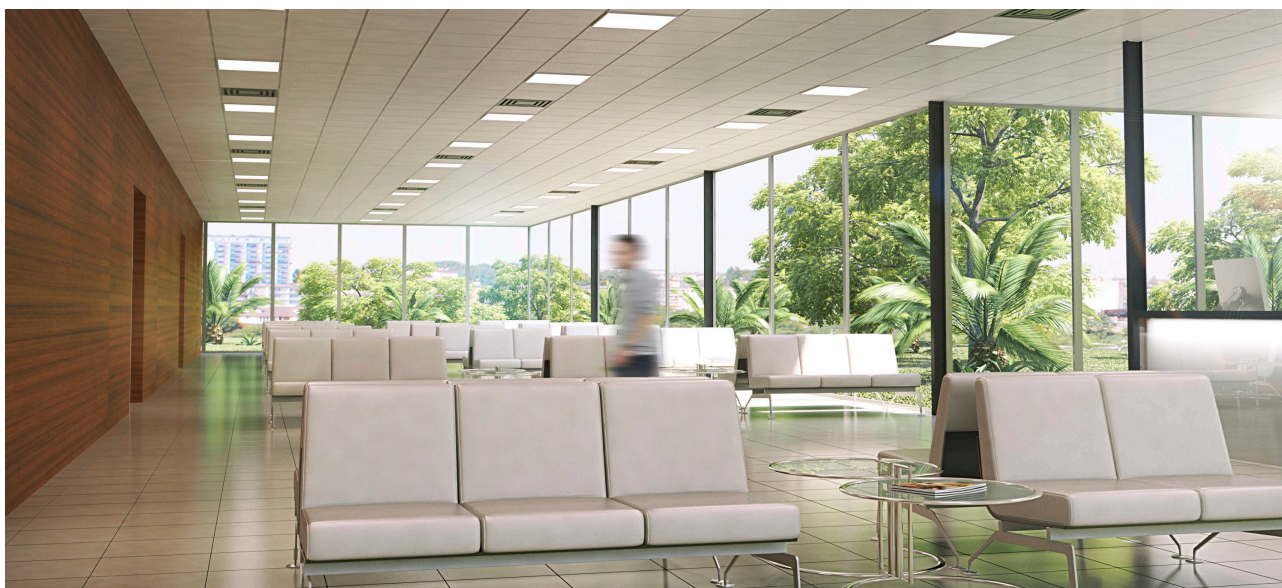

AURA LUNARIA PRO MINI TW, 295 X 295 mm

AURA LUNARIA PRO TW, 595 X 595 mm

AURA LUNARIA PRO TW, 620 X 620 mm

MODÈLES	TYPE	PUISSANCE SYSTÈME (W)	FLUX LUMINEUX (lm)	RENDEMENT LUMINEUX (lm/W)	DIMENSIONS (mm)	POIDS (kg)	N° ARTICLE
	Aura Lunaria Pro, tunable white, 595x595	34	3420	100	595 X 595 X 42.5	5,4	373293320
	Aura Lunaria Pro, tunable white, 620x620	34	3420	100	620 X 620 X 42.5	5,7	373393320
	Accessoires - Aura Lunaria Pro TW						N° Article
	Cadre de montage en sailli pour 595 x 595 (photo 1)						82610060
	Cadre de lucarne pour 595 x 595 (photo 2)						82612060
	Cadre de montage pour plafonds en plâtre pour 595 x 595 (photo 5)						82613060
Cadre pour ouverture de lumière de type rond pour 595 X 595 (photo 3)						82614001	
Cadre pour ouverture de lumière avec bords ronds pour 595 X 595 (photo 4)						82614002	

MODÈLES	TYPE	PUISSANCE SYSTÈME (W)	FLUX LUMINEUX (lm)	RENDEMENT LUMINEUX (lm/W)	DIMENSIONS (mm)	POIDS (kg)	N° ARTICLE
	Aura Lunaria Pro Mini, tunable white, 295 x 295	18	1700	94	295 X 295 X 52	2,8	373191420
	Accessoires - Aura Lunaria Pro Mini TW						N° Article
	Cadre de montage en sailli pour 295 x 295 (photo 1)						82610030
	Cadre de lucarne pour 295 x 295 (photo 2)						82612030
	Cadre de montage pour plafonds en plâtre pour 295 x 295 (photo 5)						82613030
Cadre blanc pour 295 x 295 (photo 6)						82614003	

1

2

3

4

5

6