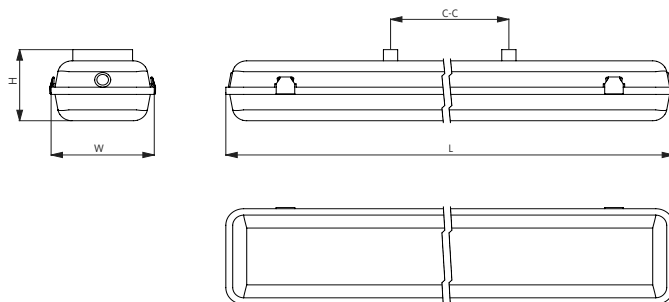

**INSTALLATION UND ANSCHLUSS:** Anschlussfertig, Kabeinführung stirnseitig, der Anschluss erfolgt über einen 5-poligen Klemmblock max. 2.5 mm<sup>2</sup>.

**TECHNISCHE DATEN:** IP66, SKI, 220-240V, 50-60Hz, Umgebungstemperatur -25 bis +25°C. CE.

Für weitere Info zur Aura Opti T8 sehen Sie bitte das separate Produktblatt.

AREZA OPTI T8

TYP	LÄNGE (mm)	BREITE (mm)	HÖHE (mm)	C-C (mm)
1X20W	1277	101	108	780-820
1X25W	1573	101	108	1080-1120
2X20W	1277	145	108	780-820
2X25W	1573	145	108	1080-1120