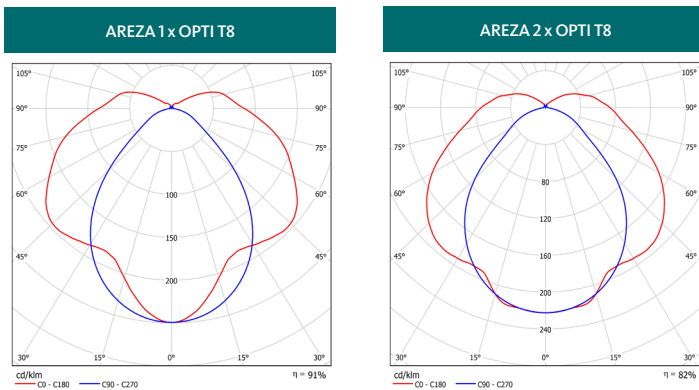

Für weitere Info zur Aura Opti T8 sehen Sie bitte das separate Produktblatt.

AREZA OPTI T8

TYP	LÄNGE (mm)	BREITE (mm)	HÖHE (mm)	C-C (mm)
1X20W	1277	101	108	780-820
1X25W	1573	101	108	1080-1120
2X20W	1277	145	108	780-820
2X25W	1573	145	108	1080-1120